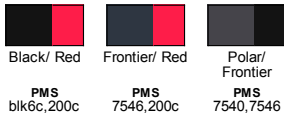

- S - 3XL

Product Specifications

	S	M	L	XL	2XL	3XL
BODY LENGTH	27	28	29	30	31	31.5
BODY WIDTH	19	20.5	22	23.5	25.5	27.5
SLEEVE LENGTH	34	35	36	37	37.75	38.5

Size Chart

	S	M	L	XL	2XL	3XL
CHEST	39	42	45	48	51	54
HIP	33	36	39	42	45	48
SLEEVE	32.5	33.5	34.5	35.5	36.5	37.5

3 Available Colors

Black/ Red

Frontier/ Red

Polar/ Frontier

PMS
blk6c,200c

PMS
7546,200c

PMS
7540,7546

BACK VIEW